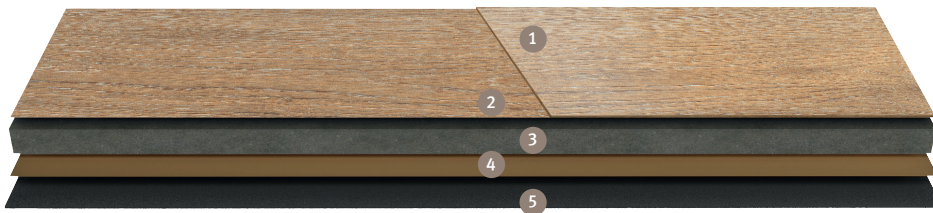

Gran Via 4V
EICHE VENETO HONIG*
authentic matt
Art.Nr. 537 378

*Holznachbildung

Technische Daten

ZUSÄTZLICHE SICHERHEIT BIETET DIE NEUE SERIE TRITTY 200 AQUA. Aufgrund der hochquellvergüteten aquaReject Trägerplatte ist der Boden optimal gegen Feuchtigkeit geschützt und auch für die Verlegung in Feuchträumen* (Eignung nach A0 bei vollflächiger Verklebung) freigegeben. Darüber hinaus ist der Boden dank der hohen Nutzungsklasse 23/33 auch bestens für besonders beanspruchte Bereiche wie Flur oder Küche geeignet.