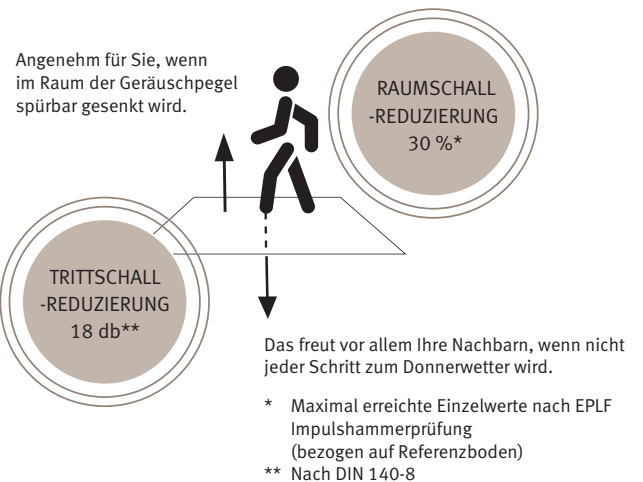

DÄMMUNTERLAGE

Besonders empfehlenswert: die werksseitig aufkaschierte Dämmunterlage Silent Pro

- Hervorragende Dämmung von Tritt- und Raumschall
- Der „Waldbodeneffekt“ schont Gelenke und Wirbelsäule
- Verlegung und Dämmung in einem Arbeitsschritt
- Geeignet für Verlegung auf Fußbodenheizung
- Leicht und sauber zu schneiden
- Umweltgerechtes Versorgen des Verschnitts im Hausmüll